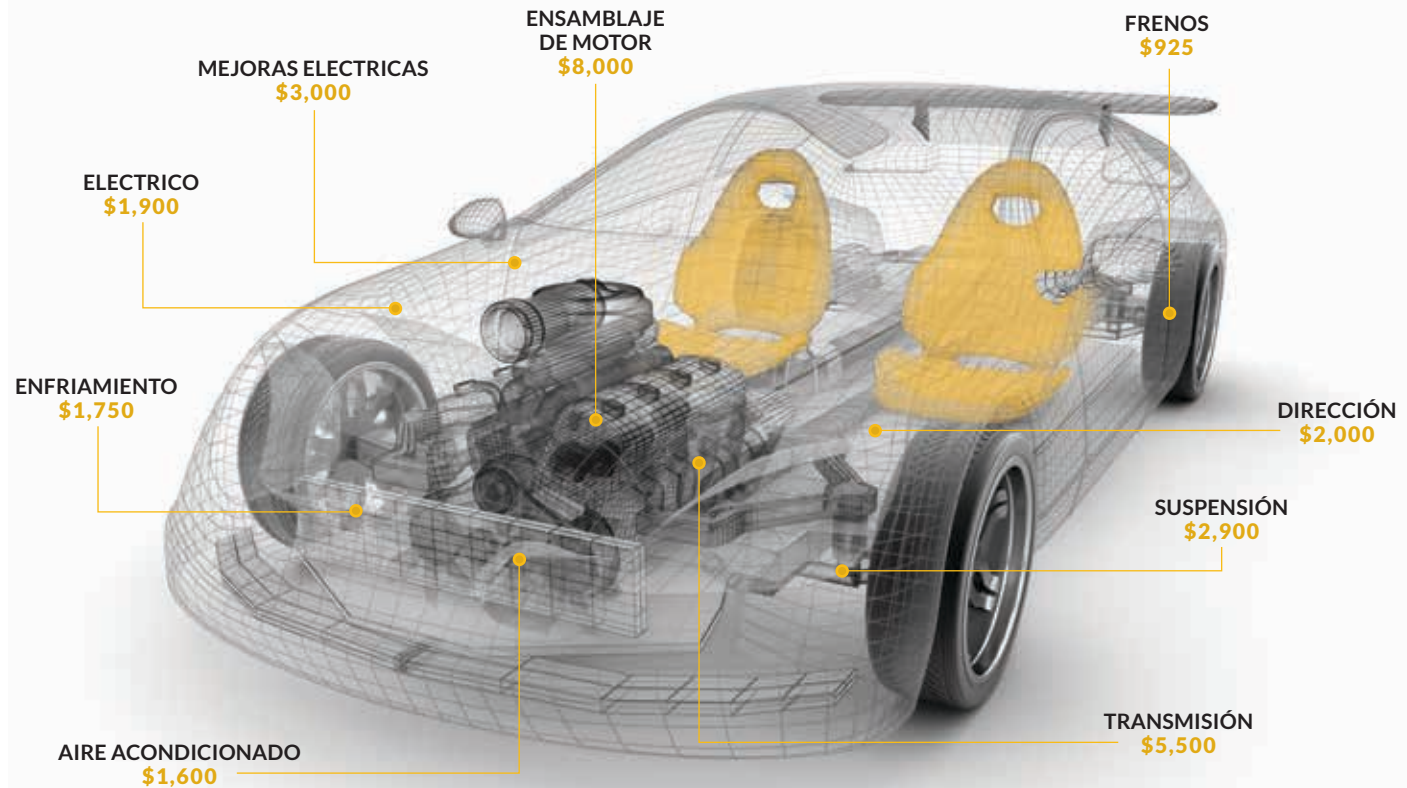

TU MEJOR PROTECCION

¡Felicidades por tu nueva compra! Si está buscando la mejor cobertura de reparación de vehículos, la tiene con la cobertura exclusiva de Headstart. Este contrato de servicio ofrece la mejor protección para su nuevo vehículo. Al contratar este plan, se cubrirá el costo de la avería y el desgaste de cualquiera de los componentes del vehículo, incluidos los sellos y juntas*.

Si desea reparaciones sin preocupaciones, ¡La Cobertura Exclusiva de Grupo de Garantía de Headstart es el plan para usted!

PROTEJASE

Protéjase de las facturas inesperadas de reparación de vehículos con la cobertura exclusiva de Headstart (los costos promedio de reparación se muestran a la derecha).

*Aplican exclusiones; ver lo que no está cubierto en el Contrato.

ARTICULOS EXCLUIDOS

Estas exclusiones incluyen, entre otras, las siguientes:

- Batería y cables de batería
- Amortiguadores
- Ensamblaje y conexiones de embrague manual e hidráulico
- Cables de freno y cables de transmisión
- Sistemas de sujeción de seguridad (incluidos los sistemas de bolsas de aire)
- Cualquier componente cuyo único propósito sea la iluminación
- Rotores y tambores de freno
- Espejos, carcasas de espejos
- Techos convertibles y de vinilo
- Tapacubos, llantas, ruedas/llantas/tacos

Para los servicios de mantenimiento y las piezas descritas en el manual del propietario de su vehículo según lo suministre el fabricante y las piezas que incluyen, pero no se limitan a:

- Alineaciones (a menos que se requiera con una reparación cubierta)
- Ajustes
- Equilibrado de ruedas
- Puestas a punto
- Bujías, cables de bujías
- Bujías de incandescencia
- Mangueras / Tubos de Plástico / Tubos Cruzados (Excepto dirección de alta presión y aire acondicionado)
- Correas de transmisión
- Pastillas de freno, forros/zapatillas de freno
- Cargos por suministros de tiendas y desechos ambientales